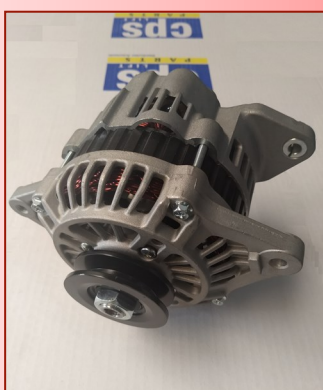

# ALTERNADORES

MAZDA FE/F2  
HYSTER 1450928

GM VORTEC 4.3 FT  
HYSTER 1534017

GM VORTEC 4.3 63A  
CLARK 2314007

NISSAN H20 PRETO  
NISSAN 23100-50K15

MITSUBISHI 4G64/4G63  
CLARK 920244/MD169683

YANMAR  
CLARK 1234687

TOYOTA 5K  
TOYOTA 27060-78152-71

MITSUBISHI 4G63/4G64  
MITSUBISHI MD316418

PERKINS  
HYSTER 1457874