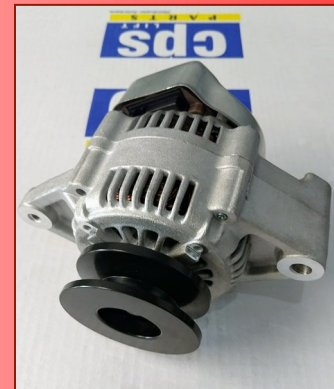

ALTERNADORES

NISSAN H20 AZUL

NISSAN 23300B9810

VORTEC 4.3MODERNO

HYSTER 1469597

WANFENG

HANGCHA 3705010

VORTEC 3.0

HYSTER 1469599/580026828

ISUZU 6BG1

ISUZU Z-1-81200-365-0

TOYOTA 4Y

TOYOTA 27060-78158-71

VORTEC 4.3 PSI

HANGCHA 33000656

TOYOTA 5-6FG / 4Y / 5K

TOYOTA 27060-78003-71

TOYOTA 1FZ

TOYOTA 27060-78640-71